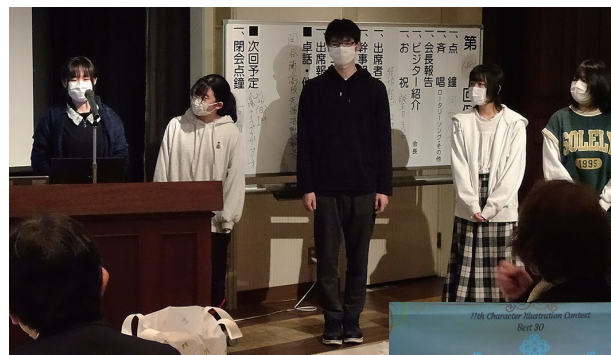

2. 動画部 生徒 5名

まずは信毎CMコンクールに応募した作品をご覧ください。今迄のパソコンをスペックも低く、セキュリティも安全でないため動画を作成することが難しかったのですが、新しいパソコンを使った事により動画コンクール等応出来る幅が広がりました。現在は新入生歓迎会にながす映像を作成中です。この半年間で作成した作品をいくつかお見せします。(日本アニメ専門学校主催第11回キャラクターイラストコンテスト高校生部門優秀作品30点に選出/グッズ、イベントに使えるSDキャラクター/ピックアップファクトリーでグッズ化できるイラスト)今年度はパソコンを使って様々なイラストを作ることが出来たので、来年もたくさんのイラストを描いて行きたいと思っています。私たちがやりたい事は部員全員を含め技術を個人個人が磨いてクオリティーの高い作品を作って行きたいと思っています。動画の技術も上げていこうと思います。ご清聴有難うございました。 ※来年からはマルチクリエイター部に改名