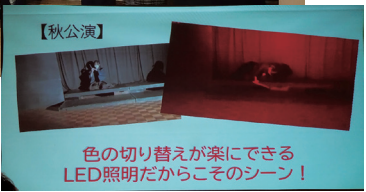

◆岡谷南高校「文科系支援」成果発表

演劇部 99980円 動画部177980円 合計277960円
地区補助金193528円 クラブ支出84432円

1. 演劇部 生徒 7名

もしLED照明がなかったらという話をします。学校にあるハロゲン電球のライト、いわゆる昔ながらの舞台用の照明ですがこれは一灯あたり1000Wの消費電力がかかります。ですので一ヶ所のコンセントでは一灯しか使えません。2灯とった場合はブレーカーが落ちてしまいます。さらに白色以外の色を使うためには、その都度フィルターを入れ替えなくてはなりません。LED照明ならハロゲンライト1つ分の電力があれば20個以上使う事ができ、色も何色でも瞬時に替えることができます。